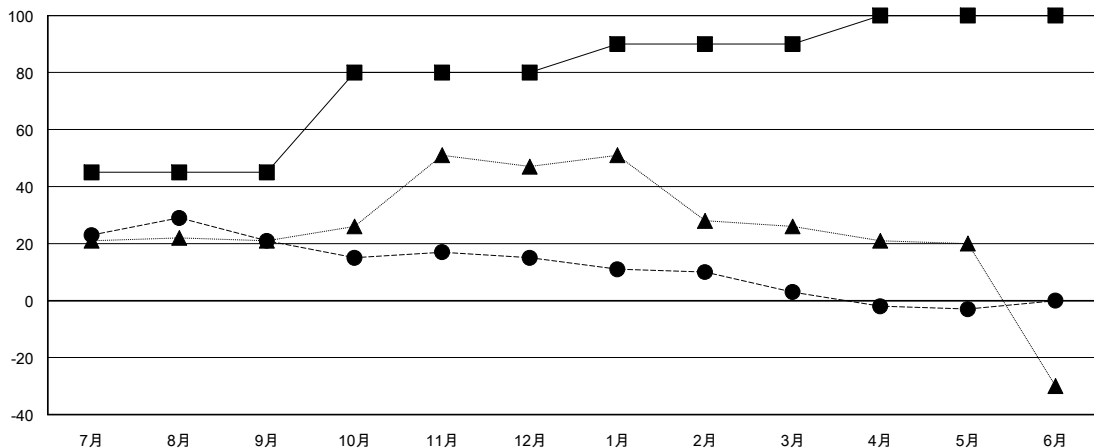

MONTHLY MEMBERSHIP PROGRESS REPORT

District 331 C

Results as of: 05/31/2019

GMT: MASAYOSHI MARUYAMA, YASUHISA NAKAMURA

地域 JAPAN

GMT会則地域

クラブ			
結果 : 2018-2019			
四半期	新クラブ目標	新クラブ	解散クラブ
7月/8月/9月	0	0	0
10月/11月/12月	0	0	0
1月/2月/3月	0	0	0
4月/5月/6月	1	0	0

名			
結果 : 2018-2019			
四半期	会員純増目標	会員増強実績	退会者(転籍を含む) 実際
7月/8月/9月	45	52	29
10月/11月/12月	35	19	22
1月/2月/3月	10	34	46
4月/5月/6月	10	16	22

新クラブ目標及び実績累計

会員目標及び実績累計

解散クラブ: 0	37 CLUBS OF 51 一名以上の新会員を登録	男女別 男性 1,490 (81.64%) 女性 335 (18.36%) 女性%年度目標: 20%
退会者 物故会員 26 クラブ解散 0 その他 93 合計 119	会員累計データを見るには、ここをクリック	世帯主/家族会員合計 549 国際会費半額の家族会員 283